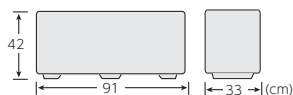

■角45型

- ●角47cmで小さなスペースやワンポイントで使いやすいコンパクトタイプです。
- ●中空構造なので、空気層が過酷な外気温から植物を守ります。
- ●タウンプランターWS100型と組み合わせて使えます。

タウンプランターWS 角45型

小売価格(税抜)	入数	土容量	水容量	重量	サイズ(cm)
¥22,000	1コ	29L	20L	5.4kg	47×47×42H
●内寸/36×36×27.5H(cm) ●材質/ポリエチレン、ポリプロピレン、合成ゴム					

サンドグレー■

石はだ 81213-6

石積 81210-5

くしびき 81211-2

■スリム90型

オリーブ裏面

- ●奥行き33cmの場所を取らない省スペースタイプです。
- ●中空構造なので、空気層が過酷な外気温から植物を守ります。
- ●スリムなので、施設の軒下などにも利用できます。

タウンプランターWS スリム90型

小売価格(税抜)	入数	土容量	水容量	重量	サイズ(cm)
¥28,000	1コ	46L	26L	8.3kg	91×33×42H
●内寸/82.5×24.5×26.5H(cm) ●材質/ポリエチレン、ポリプロピレン、合成ゴム					

サンドグレー■

石はだ 81214-3

タイル 81881-7

オリーブ 81891-6

■100型

- ●奥行き47cmで、土も水もたっぷり入る大容量タイプです。
- ●中空構造なので、空気層が過酷な外気温から植物を守ります。
- ●公共スペースや病院・店舗・会社・町内美化など幅広く利用できます。

タウンプランターWS 100型

小売価格(税抜)	入数	土容量	水容量	重量	サイズ(cm)
¥35,000	1コ	80L	42L	9kg	102×47×42H
●内寸/91×36×28H(cm) ●材質/ポリエチレン、ポリプロピレン、合成ゴム					

サンドグレー■

石はだ 81212-9

石積 81161-0

くしびき 81171-9

※表示価格には消費税が含まれておりません。

■POPはP45~46で紹介しています。