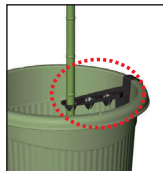

菜園上手

根野菜・実野菜をだれでも上手に育てられる機能が充実

- ●脚付き・スリット付きで、通気性・排水性に優れています。
- ●根の発育に十分な深さ30cm(内寸)です。
- ●支柱留め具付きで支柱を立てやすく、実のなる野菜に適しています。(支柱留め具は別売りもあります。)

菜園上手

号型	小売価格(税抜)	入数	土容量	サイズ(cm)	グリーン■
丸36型	¥900	16コ	20L	φ36×33.5H	83453-4
63型N	¥1,600	10コ	32L	62.5×29×32H	83423-7

●材質/ポリプロピレン ●支柱留め具付(対応支柱:φ11~16mm)

【取り付け可能別売りアイテム】

商品の詳しい情報は

こちら

- ●脚付き・スリット付きで、通気性・排水性に優れています。
- ●大根の発育に十分な深さ40cm(内寸)です。

菜園上手

号型	小売価格(税抜)	入数	土容量	サイズ(cm)	グリーン■
深50型	¥1,400	10コ	38L	50×29×42.5H	83443-5
ジャンボ65型	¥2,500	6コ	72L	65.5×39×42.5H	83503-6

●材質/ポリプロピレン

【取り付け可能別売りアイテム】

■別売りアイテム

支柱をしっかり固定する支柱留め具

対応支柱:φ11~16mm

対応支柱:φ11~16mm

菜園ポット用 支柱留め具

小売価格(税抜)	入数	サイズ(cm)	ブラック■
¥180	60コ	17.6×3.8×15.3H	83391-9

●材質/ポリプロピレン

- ●適用アイテム/
  うるオン プランター 65型・
  水ラク 菜園上手 丸30型/丸36型・
  水ラク 菜園上手 45型/85型・
  菜園上手 丸36型・菜園上手 63型N・
  菜園上手 深50型・菜園上手 ジャンボ65型

菜園上手 63型・深50型用 支柱留め具

小売価格(税抜)	入数	サイズ(cm)	ブラック■
¥280	100コ	36×3.5×11H	95250-4

●材質/ポリプロピレン

- ●適用アイテム/
  水ラク 菜園上手 45型/85型・
  菜園上手 63型N・菜園上手 深50型

※表示価格には消費税が含まれておりません。

■POPはP45~46で紹介しています。