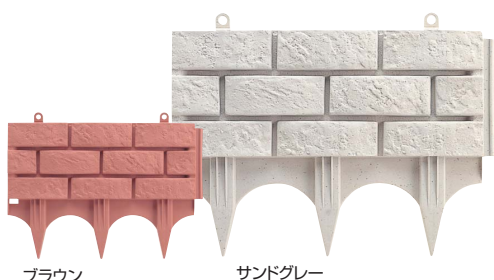

土留め 作りたい花壇に合わせてタイプが選べる。横一列、直角にジョイントしてアレンジ

土留め レンガ調 45型 6コ使用例

土留め レンガ調 45型 8コ使用例

- 土圧に強く、土漏れしない構造です。
- 花壇の土留めに、庭とアプローチの仕切りに最適です。
- 横一列に、直角に、ジョイントできます。

横一列ジョイント

直角ジョイント

商品陳列用フック付き。
使用前にハサミ等で切り取ってください。

ブラウン