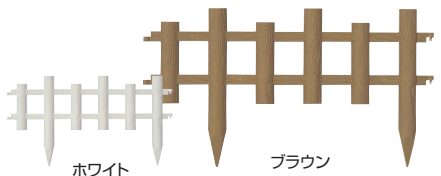

ガーデンフェンス木目調

ホワイト

ブラウン

号型	小売価格(税抜)	入数	サイズ(cm)	個装サイズ(cm)	ブラウン■	ホワイト┘
60型 3枚入	¥2,300	8組	61×2.2×33.5H	61×33.5×6.6厚	82221-0	82224-1

●材質/ポリプロピレン

●杭リブ構造なので、しっかり土に挿し込むことができます。

ガーデンフェンスロイヤル