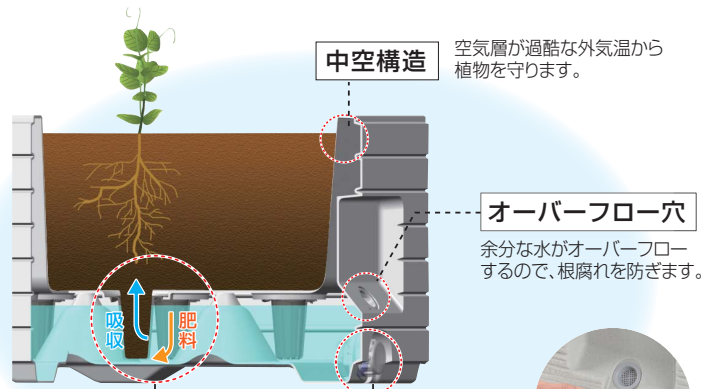

●内寸/79×27.5×43.5H(cm) ●材質/ポリエチレン

※表示価格には消費税が含まれておりません。

■ POP は P45～46 で紹介しています。

タウンプランターWS

底面
給水

底面給水機能付きの大型プランター

貯水部から必要な水を土に供給するので、水管理がラクラク

流れた肥料の再利用