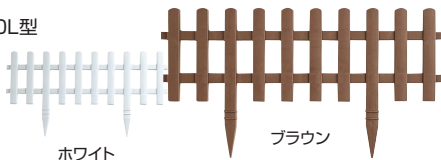

フェンス

庭とアプローチを仕切るエッジングや花壇の縁取りに…

60L型

ホワイト

●簡単に連結でき、厚みがあるので丈夫です。