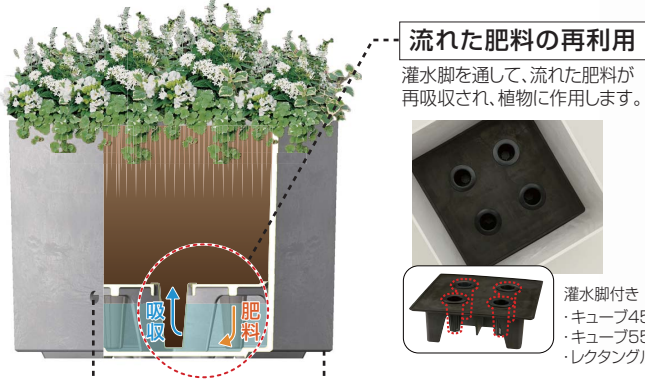

ラヴィーレ プランターWS

底面給水

街景観に調和するスタイリッシュな底面給水機能付き大型プランター

プラスチックに自然素材を混ぜ合わせ、高い質感とデザイン性を実現しました。

しっかりした重量があり、風で倒れにくく、扱いやすい構造です。

貯水部から必要な水を土に供給

流れた肥料の再利用

灌水脚を通して、流れた肥料が再吸収され、植物に作用します。

灌水脚付き

- ・キューブ45型:2コ
- ・キューブ55型:4コ
- ・レクタングル80型:3コ

オーバーフロー穴

余分な水がオーバーフローするので、根腐れを防ぎます。

手が掛けやすい形状

本体には手掛け部があるので、移動の際に便利です。