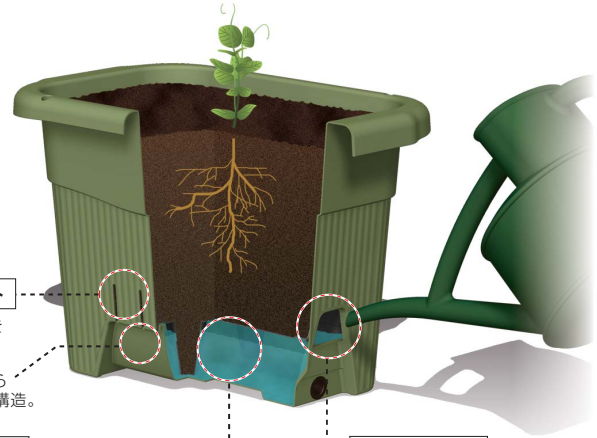

かんたん虫よけセット

※表示価格には消費税が含まれておりません。

■ POP は P45～46 で紹介しています。

水ラク 菜園上手

底面
給水

底面給水タイプで水やりラクラク

サイドスリット

通気性と排水性を高めます。

熱の跳ね返りから根を守る上げ底構造。

大容量の貯水部

底面の貯水部よりしっかり水を補給するので、水やりの手間を軽減でき、日差しが強い夏場でも水切れ防止に役立ちます。畑と同じ環境で栽培できるので、元気に育ちます。

大きな給水口

ホースやじょうろから直接水が注げる給水口付き。余分な水がオーバーフローするので、根腐れを防ぎます。

丸

- 貯水部に水を溜めておくことができ、水やりの回数を削減できます。
- ホースやじょうろから直接水が注げる給水口付きです。
- 余分な水がオーバーフローするので、根腐れの心配がありません。
- 脚付き・スリット付きで、通気性・排水性に優れています。
- 半透明の止水栓で、貯水部の残量が一目でわかります。