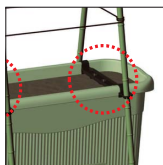

支柱をしっかり固定する支柱留め具

対応支柱:φ11~16mm

支柱固定に

対応支柱:φ11~16mm

支柱組みに

菜園ポット用 支柱留め具

小売価格(税抜)	入数	サイズ(cm)	ブラック■
¥180	60コ	17.6×3.8×15.3H	83391-9

●材質/ポリプロピレン