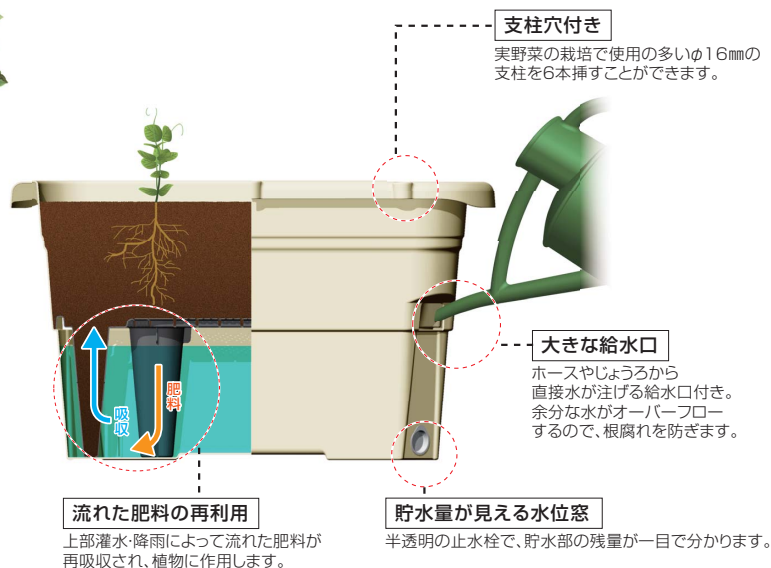

うるオン プランター 底面給水

大容量貯水の底面給水タイプで水やりがグンとラクに

- ●貯水部に17Lの水を溜めておくことができ、水やりの回数を削減できます。
- ●ホースやじょうろから直接水が注げる給水口付きです。
- ●余分な水がオーバーフローするので、根腐れの心配がありません。
- ●半透明の止水栓で、貯水部の残量が一目でわかります。
- ●実野菜の栽培で使用の多いφ16mmの支柱を6本挿すことができます。

生育に大きな差! (自社調査データより)

うるオン プランター

号型	小売価格(税抜)	入数	土容量	水容量	サイズ(cm)	ダークブラウン	ダークグリーン	アイボリー
65型	¥2,400	8コ	28L	17L	64.5×36×37H	70311-3	70313-7	70314-4

●材質/ポリプロピレン、ポリエチレン ●水ぬき穴・止水栓付 ●目皿付

【取り付け可能別売りアイテム】

※表示価格には消費税が含まれておりません。

■ POP は P45～46 で紹介しています。