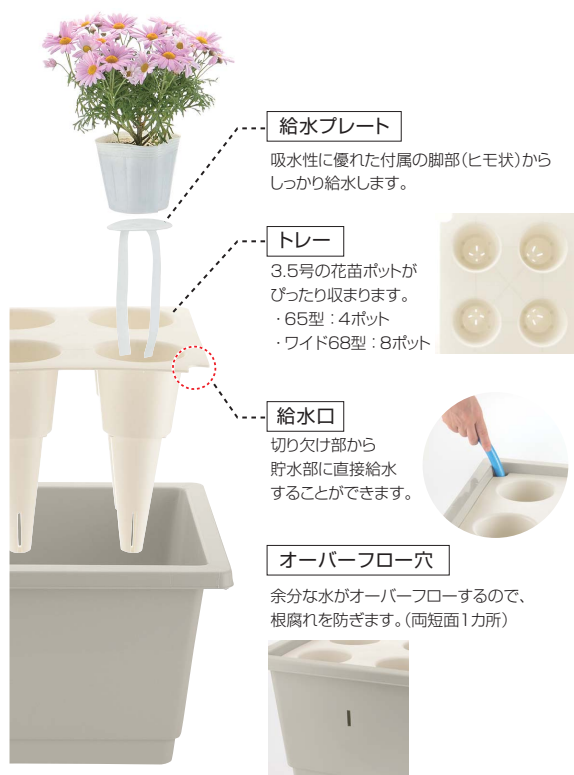

プッシュ水さしN

号型	小売価格(税抜)	入数	水容量	サイズ(cm)	ネイビー	ブラウン
250	¥450	30コ	250mL	10.7×6.7×21.3H	79412-8	79413-5
480	¥800	30コ	480mL	11×7.5×25H	79422-7	79423-4

●材質/ポリエチレン

ポットインプランター

花苗ポットを置くだけ!水管理もラクラク

ワイド68型

65型

給水プレート

吸水性に優れた付属の脚部(ヒモ状)からしっかり給水します。

トレー

3.5号の花苗ポットがぴったり収まります。
・65型:4ポット
・ワイド68型:8ポット

給水口

切り欠け部から貯水部に直接給水することができます。

オーバーフロー穴

余分な水がオーバーフローするので、根腐れを防ぎます。(両短面1カ所)

ワイド68型