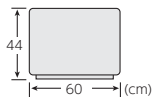

丸60型

- ●直径60cmの使いやすいスタンダードタイプです。
- ●中空構造なので、空気層が過酷な外気温から植物を守ります。
- ●エントランスなどのシンボル植栽に適しています。

タウンプランターWS 丸60型 プレーン

小売価格(税抜) 入数 土容量 水容量 重量 サイズ(cm) サンドグレー ■ ダークグレー ■

¥38,000 1コ 57L 22L 7.2kg φ60×44H 81215-0 81216-7

●内寸/φ52×30.5(cm) ●材質/ポリエチレン、ポリプロピレン、合成ゴム