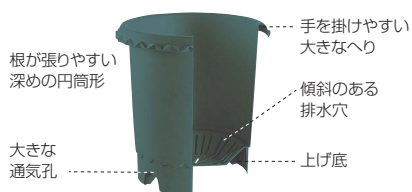

バラ鉢

気品のバラを、より美しく上品に魅せる