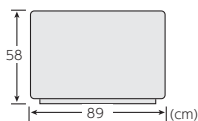

丸90型

- ●直径90cmで土もたっぷり入る大容量タイプです。
- ●中空構造なので、空気層が過酷な外気温から植物を守ります。
- ●公園や大型施設などの植栽、草花の寄せ植えに適しています。

タウンプランターWS 丸90型 プレーン

小売価格(税抜) 入数 土容量 水容量 重量 サイズ(cm) サンドグレー ■ ダークグレー ■

¥68,000 1コ 200L 52L 16.3kg φ89×58H 81217-4 81218-1

●内寸/φ80×44.5(cm) ●材質/ポリエチレン、ポリプロピレン、合成ゴム

※表示価格には消費税が含まれておりません。