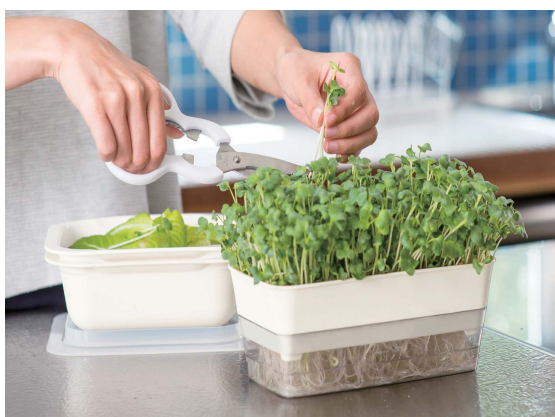

スプラウトファーム

初めての菜園にピッタリ。水だけでスプラウトをお手軽栽培

商品の詳しい情報は
こちら

上容器メッシュ仕様

ダークグレー

アイボリー

- ●栽培部と貯水部が分かれた上下分離式で、水替えがラクにできます。
- ●貯水部は水の残量がわかりやすいクリア仕様です。

スプラウトファーム

号型	小売価格(税抜)	入数	水容量	サイズ(cm)	アイボリー■	ダークグレー■
12型N	¥450	60コ	0.3L	12.9×12.4×8.5H	70501-8	70502-5
24型N	¥700	36コ	0.7L	23.7×12.3×8.5H	70511-7	70512-4

●材質/ポリプロピレン、ポリスチレン

2~3人家族×1食分の
栽培に適したサイズ

5~6人家族×1食分の
栽培に適したサイズ

※表示価格には消費税が含まれておりません。

■ POP は P45~46 で紹介しています。