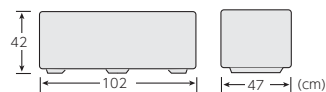

小売価格(税抜)	入数	土容量	水容量	重量	サイズ(cm)
¥28,000	1コ	46L	26L	8.3kg	91×33×42H
●内寸/82.5×24.5×26.5H(cm) ●材質/ポリエチレン、ポリプロピレン、合成ゴム					

サンドグレー■

石はだ 81214-3

タイル 81881-7

オリーブ 81891-6

■100型

石はだ

石積