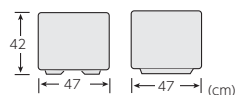

■角45型

- ●角47cmで小さなスペースやワンポイントで使いやすいコンパクトタイプです。
- ●中空構造なので、空気層が過酷な外気温から植物を守ります。
- ●タウンプランターWS100型と組み合わせて使えます。